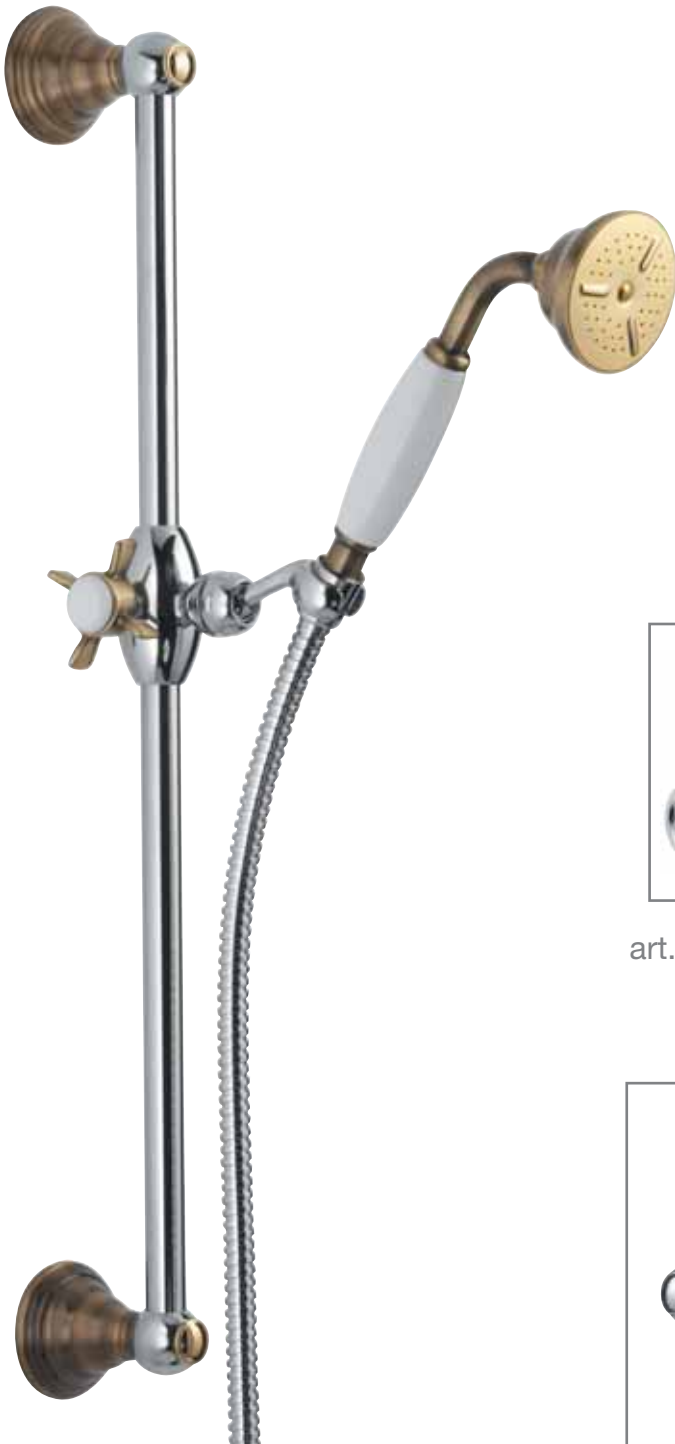

art. S03 Saliscendi - *Sliding rail kits*