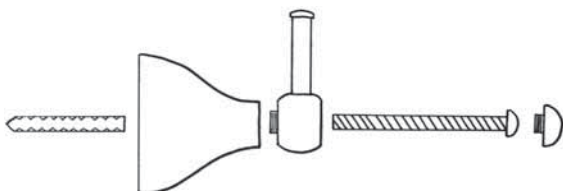

art. S03 Saliscendi - *Sliding rail kits*