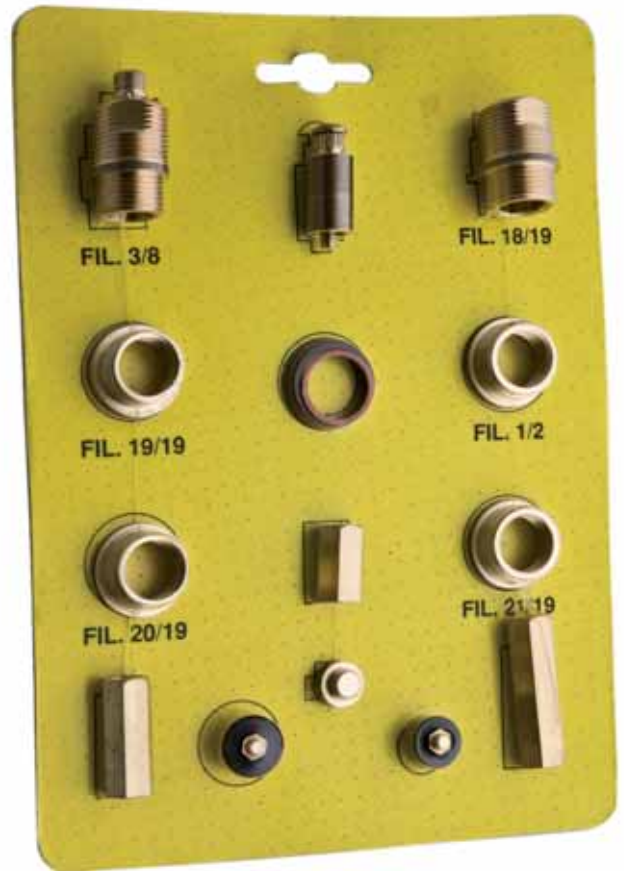

art. 228 Leva Alba
Lever Alba

art. 360 Cappuccio Mark Ø 66
Rosace Mark Ø 66

art. 362 Cappuccio Milano Ø 84
Rosace Milano Ø 84

KIT UNIVERSALE VITONE PASSORAPIDO

KIT UNIVERSALE VITONE RUBINETTO

Tutte le nostre maniglie possono essere confezionate nel presente modo.